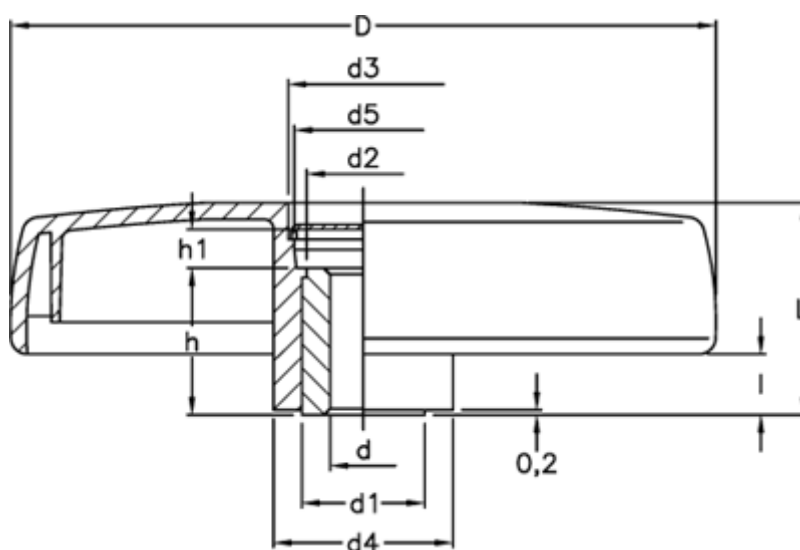

Varenummer: 2301072662
Beskrivelse: E+G håndhjul
VDS.100-A12

Mål

C (N*m) = 60	h = 22
D = 102	h1 = 9
d1 = 22	l = 10
d2 = 20	L = 34
d3 = 27	L (J) = 13
d4 = 30	
d5 = 25	
d H7 = 12	